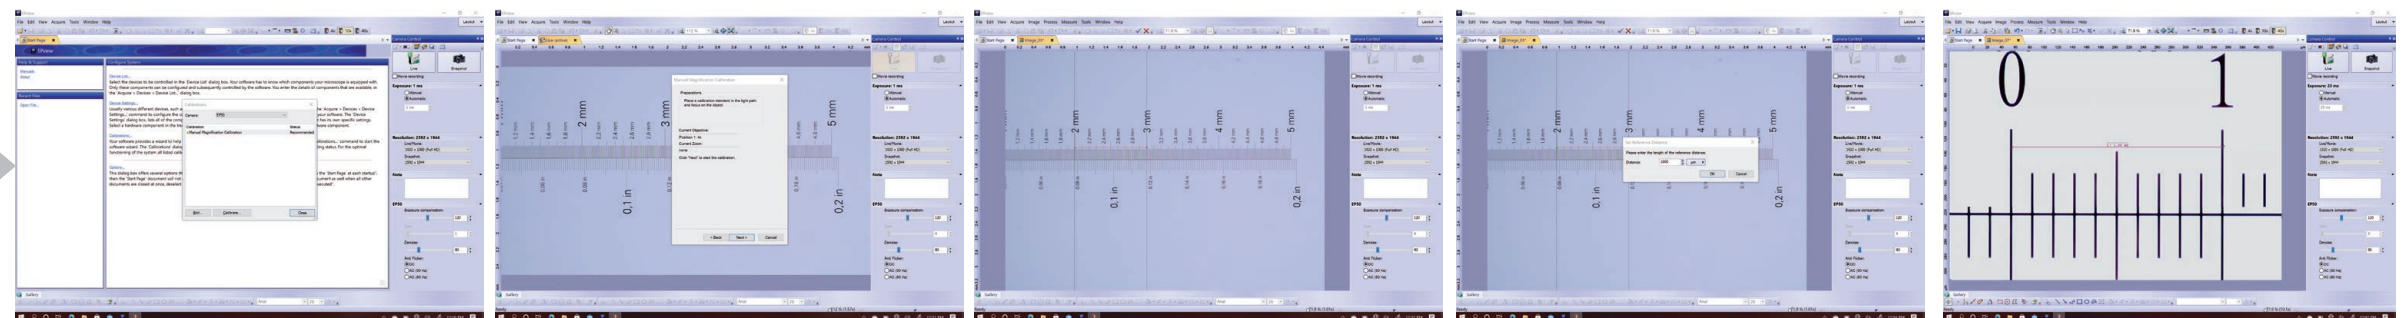

EPview Software pro Windows