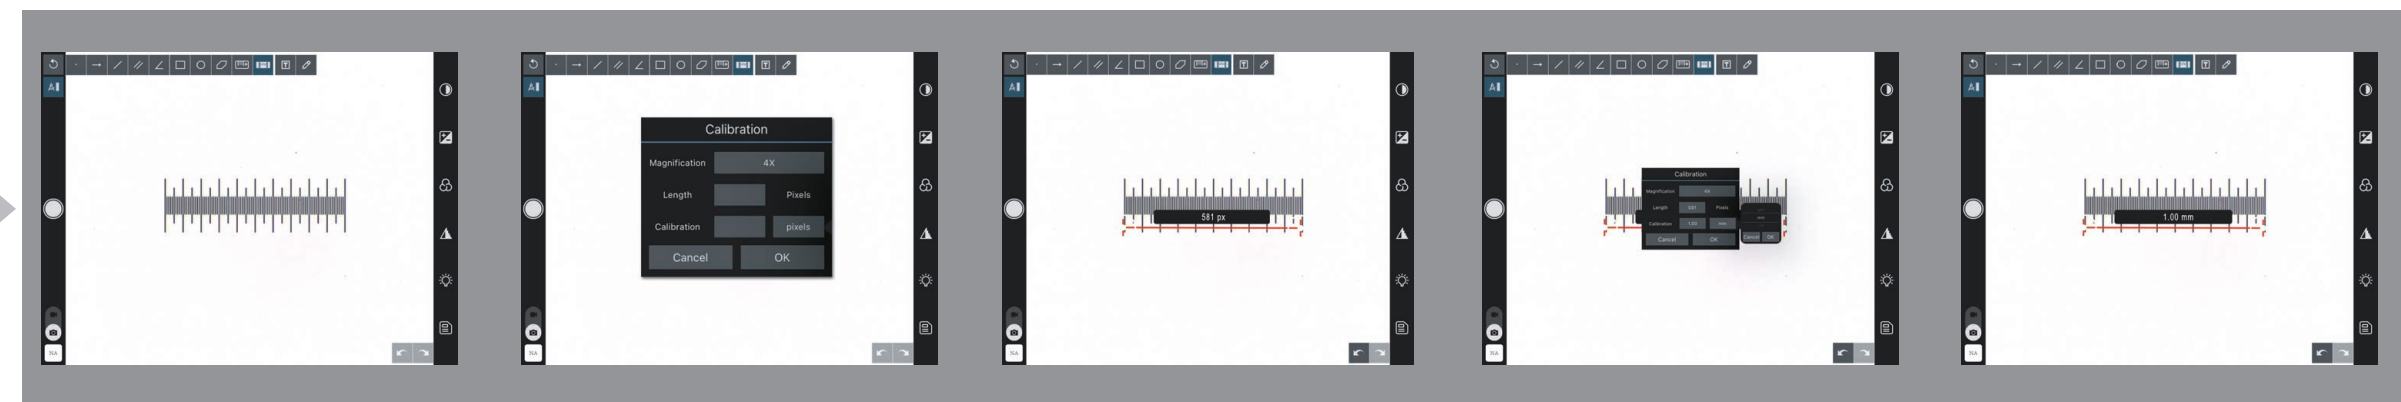

EPview Software pro Windows

EPView APPpro iOS