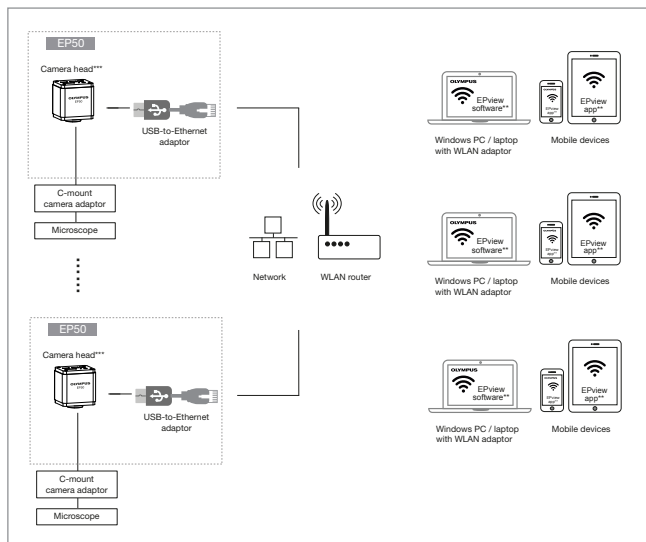

安装相机的操作简单易行。其单机版由机载成像软件实现,因此不需要额外的PC设备。

三个控制选项

可以三种方式控制相机:在使用OSD(屏显)软件时使用显示器和鼠标进行控制;对于移动设备,使用EPview应用程序进行控制;对于装有Windows操作系统的PC机和笔记本电脑,使用EPview软件进行控制。这三种方式都可对图像的采集和显示、基本测量、注释和共享功能进行控制。

激发学习热情

EP50相机通过其USB WLAN (无线局域网) 适配器, 可以创建自己的无线网络, 不过, 它也可以通过其USB至以太网的适配器集成到局域网络中。在教室的任何地方, 都可以使用适用于移动设备的免费EPview应用程序或者适用于Windows操作系统的EPview软件, 轻松连接到相机。简单直观的用户界面可使学生和教师轻松捕获、处理和存储样品图像。

促进互动学习

教师和学生可以直接访问实时显微镜图像, 使课堂成为真正的互动空间。图像可以与全班学生共享, 因此教师和学生可以对实例进行公开讨论。

可同时进行WLAN (无线局域网) 和HDMI的直接输出。

生动有趣的讲座

相机可轻松连接到显示器或投影仪, 因此教师可以在他们的讲座中使用实时图像或视频。EP50相机将显微镜课堂从个人体验转变为生动有趣的集体活动。

改善学习过程

使用HDMI输出直接在全高清显示器上显示实时图像, 无需额外硬件。机载界面可使用户通过简单的屏幕图标控制相机: 只需要显示器和鼠标即可。图像和视频文件可被存储在SD卡上, 以便共享和进一步调查。

EP50相机系统图

单机版配置

无线局域网配置

数字课堂配置

* USB WLAN适配器是EP50相机的可选配件。

** EPview适用于iOS、安卓(Android)和Windows操作系统。

*** USB连接仅适用于USB鼠标、USB WLAN适配器*和USB以太网适配器。

**** 帧速率可能更低，具体速率取决于可用的网络基础设施的能力/性能。

***** 无线连接的稳定性和可靠性可能会受到现有环境无线电干扰和/或用户移动设备状况的影响。

EP50的相机规格

| | |
|------------------------|--|
| 图像传感器 | 彩色CMOS |
| 传感器大小 | 1/1.8 inch (7.140 mm × 4.980 mm) |
| 分辨率 (最大值) | 2592 × 1944像素 (仅快照) 1920 × 1080像素 (HDMI、WLAN、PC机上) |
| 像素大小 | 2.4 × 2.4 μm |
| A/D转换器 (位深) | 8位 |
| 曝光时间 | 1 ms – 918 ms |
| 实时帧率 | 仅快照 (2592 × 1944像素) 高达30帧 (在PC机上, 1920 × 1080像素) 高达60帧 (HDMI输出, 1920 × 1080像素) 高达25帧 (WLAN输出, 1920 × 1080像素)*** |
| 数据传输 | HDMI、WLAN (使用WLAN适配器)、以太网 (使用USB以太网适配器) |
| 注释功能 | 文本、箭头、矩形、圆形、手写体 (仅限EPview) |
| 测量功能 | 线: 长度测量 平行线 圆: 直径、面积、周长测量 角度: 角度测量 矩形: 面积、周长测量 多边形: 面积、周长测量 点: 坐标, 数字 刻度尺 |
| 支持的移动设备操作系统: EPview可用于 | iOS 11及更高版本 Android 8.1及更高版本 |
| 评注 |     |
| | 一个相机支持的数量: 6***** |
| | 不包括WLAN适配器。请联系您当地的销售代表。 |
| PC机控制 | Microsoft Windows 11 (64位) Microsoft Windows 10 (64位) |
| 尺寸 (W × D × H) | 78 mm × 65 mm × 88 mm (3.08 in. × 2.56 in. × 3.47 in.) |
| 重量 | 约470 g (1.04 lb) |
| 相机支架 | C型接口 |
| 存储 | SD (HC I; UHS-I, 类别10) 卡 |