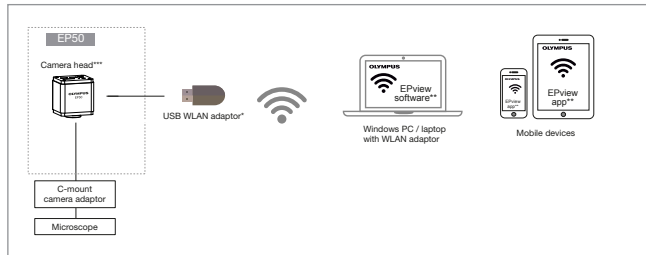

安装相机的操作简单易行。其单机版由机载成像软件实现,因此不需要额外的PC设备。

三个控制选项

可以三种方式控制相机:在使用OSD(屏显)软件时使用显示器和鼠标进行控制;对于移动设备,使用EPview应用程序进行控制;对于装有Windows操作系统的PC机和笔记本电脑,使用EPview软件进行控制。这三种方式都可对图像的采集和显示、基本测量、注释和共享功能进行控制。

激发学习热情

EP50相机通过其USB WLAN (无线局域网) 适配器, 可以创建自己的无线网络, 不过, 它也可以通过其USB至以太网的适配器集成到局域网络中。在教室的任何地方, 都可以使用适用于移动设备的免费EPview应用程序或者适用于Windows操作系统的EPview软件, 轻松连接到相机。简单直观的用户界面可使学生和教师轻松捕获、处理和存储样品图像。

促进互动学习

教师和学生可以直接访问实时显微镜图像, 使课堂成为真正的互动空间。图像可以与全班学生共享, 因此教师和学生可以对实例进行公开讨论。

可同时进行WLAN (无线局域网) 和HDMI的直接输出。

生动有趣的讲座

相机可轻松连接到显示器或投影仪, 因此教师可以在他们的讲座中使用实时图像或视频。EP50相机将显微镜课堂从个人体验转变为生动有趣的集体活动。

改善学习过程

使用HDMI输出直接在全高清显示器上显示实时图像, 无需额外硬件。机载界面可使用户通过简单的屏幕图标控制相机: 只需要显示器和鼠标即可。图像和视频文件可被存储在SD卡上, 以便共享和进一步调查。

EP50相机系统图

单机版配置

无线局域网配置

数字课堂配置

* USB WLAN适配器是EP50相机的可选配件。

** EPview适用于iOS、安卓(Android)和Windows操作系统。

*** USB连接仅适用于USB鼠标、USB WLAN适配器*和USB以太网适配器。

**** 帧速率可能更低，具体速率取决于可用的网络基础设施的能力/性能。