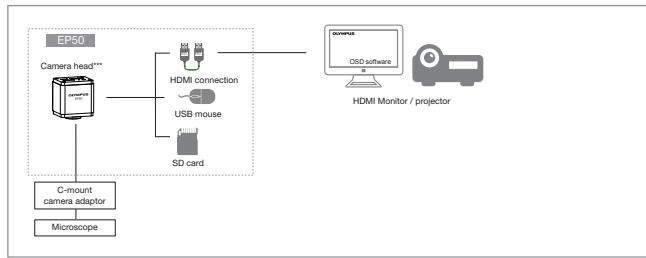

安装相机的操作简单易行。其单机版由机载成像软件实现,因此不需要额外的PC设备。

三个控制选项

可以三种方式控制相机:在使用OSD(屏显)软件时使用显示器和鼠标进行控制;对于移动设备,使用EPview应用程序进行控制;对于装有Windows操作系统的PC机和笔记本电脑,使用EPview软件进行控制。这三种方式都可对图像的采集和显示、基本测量、注释和共享功能进行控制。

激发学习热情

EP50相机通过其USB WLAN (无线局域网) 适配器, 可以创建自己的无线网络, 不过, 它也可以通过其USB至以太网的适配器集成到局域网络中。在教室的任何地方, 都可以使用适用于移动设备的免费EPview应用程序或者适用于Windows操作系统的EPview软件, 轻松连接到相机。简单直观的用户界面可使学生和教师轻松捕获、处理和存储样品图像。

促进互动学习

教师和学生可以直接访问实时显微镜图像, 使课堂成为真正的互动空间。图像可以与全班学生共享, 因此教师和学生可以对实例进行公开讨论。

可同时进行WLAN (无线局域网) 和HDMI的直接输出。

生动有趣的讲座

相机可轻松连接到显示器或投影仪, 因此教师可以在他们的讲座中使用实时图像或视频。EP50相机将显微镜课堂从个人体验转变为生动有趣的集体活动。

改善学习过程

使用HDMI输出直接在全高清显示器上显示实时图像, 无需额外硬件。机载界面可使用户通过简单的屏幕图标控制相机: 只需要显示器和鼠标即可。图像和视频文件可被存储在SD卡上, 以便共享和进一步调查。

EP50相机系统图

单机版配置

无线局域网配置

数字课堂配置

* USB WLAN适配器是EP50相机的可选配件。

** EPview适用于iOS、安卓(Android)和Windows操作系统。

*** USB连接仅适用于USB鼠标、USB WLAN适配器*和USB以太网适配器。

**** 帧速率可能更低，具体速率取决于可用的网络基础设施的能力/性能。